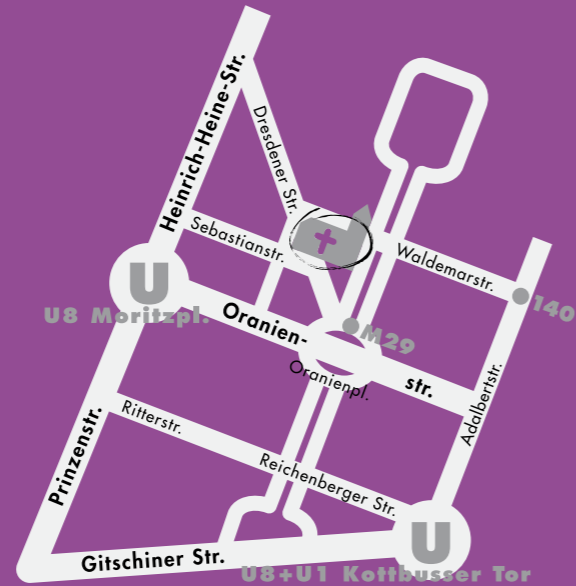

Stadtjugendmesse

AM ASCHERMITTWOCH 22.02.2012, 19:30 Uhr

ZEIGE DEIN GESICHT!
Auftakt für die österliche
Bußzeit mit Austeilung
des Aschenkreuzes

Jugendpastorales Zentrum • Waldemarstr. 8–10 • 10999 Berlin
030-75 69 03 42 • helmut.jansen@erzbistumberlin.de
www.jugendkirche-berlin.de